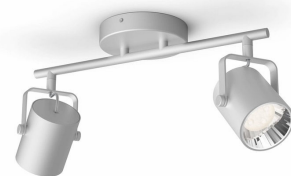

PHILIPS
SceneSwitch LED
Byre dobbelt spotlys
Tre lysinnstillinger
Fungerer med
lysbyteren din
Perfekt for å skape
atmosfære
Komfortabelt LED-lys
som er skånsomt for
øyene

50662/14/PO

En lampe. Din lysbryter. Tre lysinnstillinger.

Noen ganger har du lyst til å forandre stemningen slik at den matcher det du gjør. Med SceneSwitch LED-spotter fra Philips kan du enkelt endre lysinnstillingen med den eksisterende veggbryteren din. Det er ikke nødvendig med dimmer eller annen installasjon.

Behagelig og avslappende belysning

- ClickFix-montering
- Husk automatisk på den siste lysinnstillingen din.
- Få LED-lys av høy kvalitet, samtidig som du sparer energi
- Full lysstyrke med det samme den slås på
- Spesielt utviklet for å være behagelig å se på
- Integreert LED-lys
- 5 års garanti for trygghet
- Gjenopprett spotten til fabrikkinnstillingene
- Høy lyseffekt – 860 lumen
- Lampens levetid er opptil 25 års bruk

Enkelt justerbart spothode

Det justerbare spothodet er designet for å styre lyset dit du trenger det mest.

Perfekt for effektbelysning

Denne LED-spot gir en velkjent bredstrålet belysning (40 grader), og er derfor godt egnet for både belysning av gjenstander og som allmennbelysning. Den er ideell for bruk på kjøkkenet, i stuen eller spisestuen.