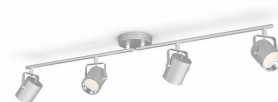

PHILIPS
SceneSwitch LED
Foco quádruplo Byre
Três regulações de luz
Funciona com o seu
interruptor
Perfeito para criar
ambientes
LED delicado para os
seus olhos

50664/14/PO

Uma lâmpada, o seu interruptor, três definições de luz.

Por vezes deseja uma mudança de ambiente que seja mais adequada àquilo que está a fazer. Com os focos LED Philips SceneSwitch, pode mudar facilmente a definição de luz com o interruptor de parede já existente. Não necessita de um regulador ou de uma instalação adicional.

Iluminação para a sua comodidade e paz de espírito

- Montagem fácil clickFIX
- Recuperar a última definição de luz automaticamente
- Obtenha uma luz LED de alta qualidade enquanto poupa energia
- Acendimento instantâneo ao ligar
- Concebidos para o conforto dos seus olhos
- Luz LED integrada
- Garantia de 5 anos para total paz de espírito
- Repor as predefinições de fábrica do foco
- Fluxo luminoso elevado: 1720 lúmenes
- Vida útil da lâmpada de até 25 anos de utilização

Destaques

Montagem fácil clickFIX

Instale facilmente e sozinho o seu foco. Graças ao clickFIX, não precisa de ajuda. Basta montar o suporte no teto, ligar os fios e, em seguida, encaixar e fixar a lâmpada num mesmo gesto.