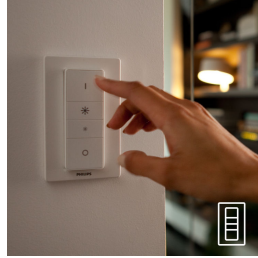

Luz para tus momentos

- Relájate, lee, concéntrate y llénate de energía con las diferentes fórmulas de iluminación
- Sencillo control inalámbrico con el interruptor inalámbrico (incluido)

Diseño y luz de alta calidad

Conmutador de regulación (incluido)

Con el interruptor inalámbrico con regulación y con batería para Philips Hue podrás controlar fácilmente la luz de tus lámparas ambientales blancas. Alterna entre las 4 escenas de iluminación diferentes con solo pulsar el botón de encendido, regula la luz arriba o abajo y fíjalo para facilitar su uso. El conmutador de regulación se puede colocar en cualquier parte en su pequeña y elegante base, y no requiere cables. Puedes usarlo como mando a distancia o como interruptor de luz en la pared, y disfrutar de la fórmula de iluminación adecuada para cada momento del día. Puedes añadir hasta 10 luces Hue a un conmutador de regulación.

Potente emisión de luz

Luz de alta calidad con fuerte flujo luminoso, que ofrece abundante luz blanca para cualquier momento o tarea.

Control total con el puente Hue

Conecta las luces Philips Hue con el puente para desbloquear las infinitas posibilidades del sistema.

Especificaciones

Diseño y acabado

- Color: blanco
- Material: metal

Características/accesorios adicionales incluidos

- 4 fórmulas de iluminación: Sí
- Cabezal de spot ajustable: Sí
- Regulable con mando a distancia: Sí
- Interruptor Hue: Sí
- Interruptor Hue incluido: Sí
- Bombillas LED incluidas: Sí
- Adaptada perfectamente para la creación de ambiente: Sí
- Actualizable con el puente Philips Hue: Sí
- ZigBee Light Link: Sí