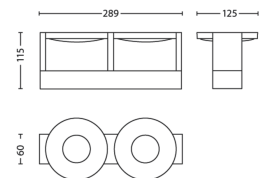

53152/48/16

Jævn dæmpning, fra klart til blødt lys

Nogle gange vil du måske ændre atmosfæren i rummet, så den passer til det, som du laver. Med Philips dæmpbare LED spots kan du nemt dæmpe belysningen til det ønskede lysniveau – fra klar, funktionel belysning til hverdagens opgaver til blødt lys, når du vil slappe af.

Behagelig belysning, der giver ro i sindet

- Få LED lys i høj kvalitet, og spar samtidigt energi
- Lampelevetid op til 30 års brug
- Fuld lysstyrke, når du tænder
- Varmt hvidt lys er med til at skabe en behagelig atmosfære
- Højt lysudbytte – 1000 lumen
- Designet til at forkæle dine øjne
- Integreret LED lys
- 5 års garanti for fred i sindet

Alsidig belysning til alle tidspunkter på dagen

- Dæmper jævnt fra 100 % klart lys ned til 10 % blødt lys

Fremragende design, der giver optimal lyseffekt

- Langtidsholdbart materiale i høj kvalitet
- Justerbart spothoved giver maksimal fleksibilitet
- Den perfekte lysstråle til effektbelysning