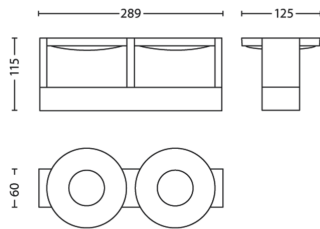

Sanftes Dimmen, von strahlend hellem bis hin zu weichem Licht

Manchmal möchte man einfach das Ambiente im Raum seiner Tätigkeit anpassen, um sich wohler zu fühlen. Mit den dimmbaren Philips LED-Spots kannst du die gewünschte Lichtintensität stufenlos einstellen – von funktional hell für das tägliche Arbeiten bis einladend warm für entspannte Stunden.

Beleuchtung nach deinen Bedürfnissen und für deine Sicherheit

- Entscheide dich für eine hochwertige LED-Beleuchtung und spare Energie
- Lampenlebensdauer von bis zu 30 Jahren
- Beim Einschalten sofort hell
- Warmweißes Licht ermöglicht dir, eine angenehme Atmosphäre zu schaffen
- Hohe Lichtleistung – 1000 Lumen
- Gestaltet für Ihren Sehkomfort
- Integrierte LED-Lichtquelle
- 5 Jahre Garantie für Ihre Sicherheit

Vielseitige Beleuchtung für jeden Moment deines Tages

- Dimmt allmählich von 100-prozentiger Helligkeit bis hin zu 10-prozentig weichem Licht.

Besseres Design für optimale Beleuchtung

- Langlebiges, hochwertiges Material
- Schwenkbarer Spotkopf für maximale Flexibilität
- Der perfekte Lichtstrahl für Akzentbeleuchtung