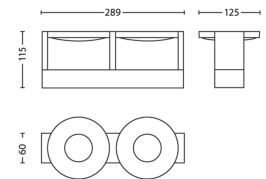

53152/48/16