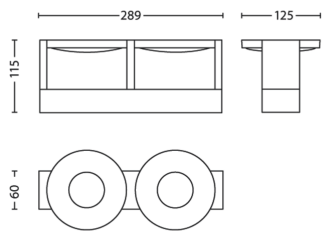

Sujuv hämardamine eredast pehme valguseni

Teinekord tunnete, et käsilolev tegevus nõuab teistsugust õhustikku. Philipsi LED hämardatavate kohtvalgustitega on teil võimalik valgust sujuvalt sobivale tasemele hämardada – alates igapäevaste ülesannete jaoks vajalikust eredast funktsionaalsest ning lõpetades puhkeaja pehme valgustugevusega.

Teie heaolu ja meelerahu toetav valgustus

- Väga kvaliteetne energiat kokku hoidev LED-valgusti
- Lambi tööiga kuni 30 kasutusaastat
- Viivituseeta valgustugevus kohe pärast sisselülitamist
- Soe valge valgus aitab luua mugavat õhkkonda
- Tugev valgusvoog – 1000 lumenit
- Loodud silmade mugavust arvestades
- Integreeritud LED-valgusti
- 5-aastane garantii tagab muretu kasutamise

Mitmekülgne valgustus päeva igasse hetke

- Hämardab sujuvalt 100% eredast kuni 10% pehme valguseni

Suurepärane lahendus optimaalse valgustuse efekti saavutamiseks

- Kauakestev väga kvaliteetne materjal
- Kohandatav kohtvalgusti pea annab maksimaalse paindlikkuse
- Täiuslik valgusvihk aktsentvalgustuse andmiseks