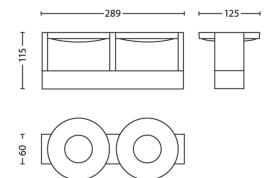

53152/48/16