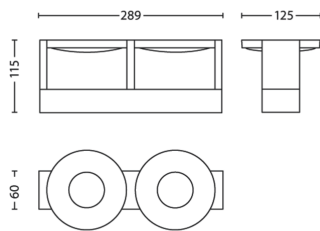

Tolygus pritemdymas, nuo ryškios iki švelnios šviesos

Kartais norisi pakeisti supančią aplinką, kad ji labiau atitiktų jūsų poreikius. Naudojami „Philips“ šviesos diodų pritemdomas taškines lemputes, lengvai pritemdysite iki tinkamo lygio – nuo ryškaus tinkamo kasdieniams darbams iki švelnaus apšvietimo, tinkančio atsipalaiduoti.

Patogumo ir ramybės suteikiantis apšvietimas

- Įsigykite aukštos kokybės šviesos diodų šviestuvą ir taupykite energiją
- Šviestuvo naudojimo trukmė – iki 30 metų
- Iškart ryškiai šviečia įjungus
- Šilta balta šviesa padės sukurti patogią atmosferą
- Stiprus šviesos srautas – 1000 liumenų
- Skirta Jūsų akių patogumui
- Integruotas šviesos diodų šviestuvas
- 5 metų garantija, kad būtų ramu

Universalus apšvietimas kiekvienai dienos akimirkai

- Tolygiai pritemdo nuo 100 % ryškios iki 10 % švelnios šviesos

Puikus dizainas – optimalus šviesos efektas

- Ilgai naudojama, aukštos kokybės medžiaga
- Reguliuojamas šviestuvo gaubtas – maksimalus lankstumas
- Tobulas šviesos spindulys detalėms apšviesti