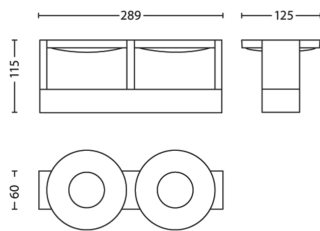

Tolygus pritemdymas, nuo ryškios iki švelnios šviesos

Kartais norisi pakeisti supančią aplinką, kad ji labiau atitiktų jūsų poreikius. Naudojami „Philips“ šviesos diodų pritemdomas taškines lemputes, lengvai pritemdysite iki tinkamo lygio – nuo ryškaus tinkamo kasdieniams darbams iki švelnaus apšvietimo, tinkančio atsipalaiduoti.

Patogumo ir ramybės suteikiantis apšvietimas

- Įsigykite aukštos kokybės šviesos diodų šviestuvą ir taupykite energiją
- Šviestuvo naudojimo trukmė – iki 30 metų
- Iškart ryškiai šviečia įjungus
- Šilta balta šviesa padės sukurti patogią atmosferą
- Stiprus šviesos srautas – 1000 liumenų
- Skirta Jūsų akių patogumui
- Integruotas šviesos diodų šviestuvas
- 5 metų garantija, kad būtų ramu

Universalus apšvietimas kiekvienai dienos akimirkai

- Tolygiai pritemdo nuo 100 % ryškios iki 10 % švelnios šviesos

Puikus dizainas – optimalus šviesos efektas

- Ilgai naudojama, aukštos kokybės medžiaga
- Reguliuojamas šviestuvo gaubtas – maksimalus lankstumas
- Tobulas šviesos spindulys detalėms apšviesti