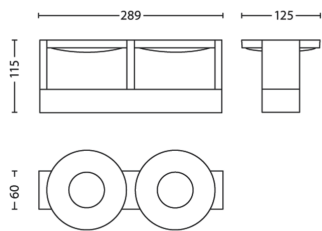

Pakāpenisks aptumšojums – no spilgtas gaismas līdz maigai

Dažkārt rodas vēlme pielāgot apkārtējās vides noskaņu atbilstoši attiecīgajai nodarbei. Izmantojot Philips LED aptumšojamās virziena lampas, varat ērti apgaismot telpu sev vēlamajā intensitātē – no spilgti funkcionālas ikdienas darbiem, līdz maigai gaismai, kad pienācis laiks atpūsties.

Apgaismojums jūsu ērtībai un sirdsmieram

- Jūs varat iegūt augstas kvalitātes LED apgaismojumu un vienlaikus taupīt enerģiju
- Spuldzes kalpošanas laiks līdz pat 30 gadiem
- Tūlītējs spilgtums uzreiz pēc ieslēgšanas
- Silti balta gaisma rada patīkamu atmosfēru
- Augsta gaismas atdeve – 1000 lūmeni
- Radīts jūsu acu komfortam
- Iebūvēts LED apgaismojums
- 5 gadu garantija jūsu sirdsmieram

Universāls apgaismojums ikvienam dienas brīdim

- Pakāpeniski aptumšojas no 100% spilgtas gaismas līdz 10% maigai