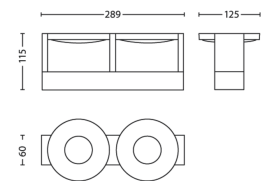

53152/48/16

Jevn dimming, fra skarpt til mykt lys

Noen ganger vil du gjerne endre stemningen slik at den passer til det du driver med. Med Philips dimbare LED-spotter kan du sømløst dimme til riktig lysnivå – fra sterkt funksjonelt lys til hverdagsoppgaver, til lavt lys for avslapning.

Behagelig og avslappende belysning

- Få LED-lys av høy kvalitet, samtidig som du sparer energi
- Lampens levetid er opp til 30 års bruk
- Full lysstyrke med det samme den slås på
- Varmt hvitt lys hjelper deg med å skape en behagelig atmosfære
- Høy lyseffekt – 1000 lumen
- Spesielt utviklet for å være behagelig å se på
- Integreert LED-lys
- 5 års garanti for trygghet

Allsidig belysning for hele dagen din.

- Dimmer jevnt fra 100% lys ned til 10% mykt lys

Førsteklasses design for optimal lyseffekt

- Lengevarende materialer av høy kvalitet
- Justerbart spothode for maksimal fleksibilitet
- Den perfekte lysstrålen for effektbelysning