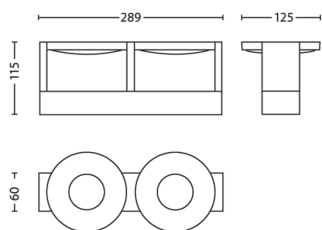

Plynulé stmievanie, od jasného k jemnému svetlu

Niekedy zatúžite po zmene atmosféry, chcete, aby lepšie zodpovedala tomu, čo práve robíte. Stmievateľné bodové svietidlá Philips LED môžete plynule stmievať na vhodnú úroveň – od jasného funkčného svetla vhodného na každodennú prácu po jemné svetlo na voľný čas.

Osvetlenie, ktoré vám zaistí pohodlie a relax

- Získajte kvalitný LED svetelný zdroj a zároveň šetrite energiu
- Životnosť svietidla až 30 rokov používania
- Žiarivé svetlo okamžite po zapnutí
- Teplé biele svetlo pomáha vytvoriť príjemnú atmosféru
- Vysoký svetelný výkon – 1000 lúmenov
- Navrhnuté pre pohodlie vašich očí
- Integrované LED svietidlo
- 5-ročná záruka pre pocit istoty

Univerzálne osvetlenie pre každý moment vášho dňa

- Plynule stmieva zo 100 % jasú po 10 % jemné svetlo

Vynikajúci dizajn na dosiahnutie optimálneho svetelného efektu

- Kvalitný materiál s dlhou životnosťou
- Nastaviteľná bodová hlavica na zaistenie maximálnej flexibility
- Dokonalý lúč svetla pre zvyrazňujúce osvetlenie