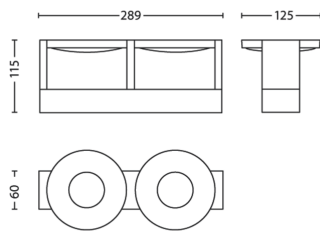

Tekoča zatemnitev, od močne do nežne svetlobe

Včasih želite osvetlitev spremeniti tako, da bo ustrezala vašim potrebam. Z zatemnitveno reflektorsko sijalko Philips LED lahko enostavno prilagajate raven zatemnitve – od svetle in funkcionalne svetlobe za vsakodnevno uporabo, do tople svetlobe za sproščanje.

Osvetlitev za udobje in duševni mir

- Uživate v kakovostni in hkrati varčni LED-svetilki
- Življenjska doba sijalke do 30 let uporabe
- Svetloba takoj ob vklopu
- Topla bela svetloba vam pomaga ustvariti prijetno vzdušje
- Visoka svetilnost – 1000 lumnov
- Izdelana za udobje vaših oči
- Vgrajena LED-sijalka
- 5-letna garancija, da ste lahko brez skrbi

Vsestranska razsvetljava za vsak trenutek dneva

- Tekoče zatemni od 100-odstotne močne svetlobe do 10-odstotne nežne svetlobe.

Vrhunska zasnova za optimalen svetlobni učinek

- Dolgotrajen, visoko kakovosten material
- Nastavljiva glava reflektorja za popolno prilagodljivost
- Idealen svetlobni snop za poudarjeno svetlobo