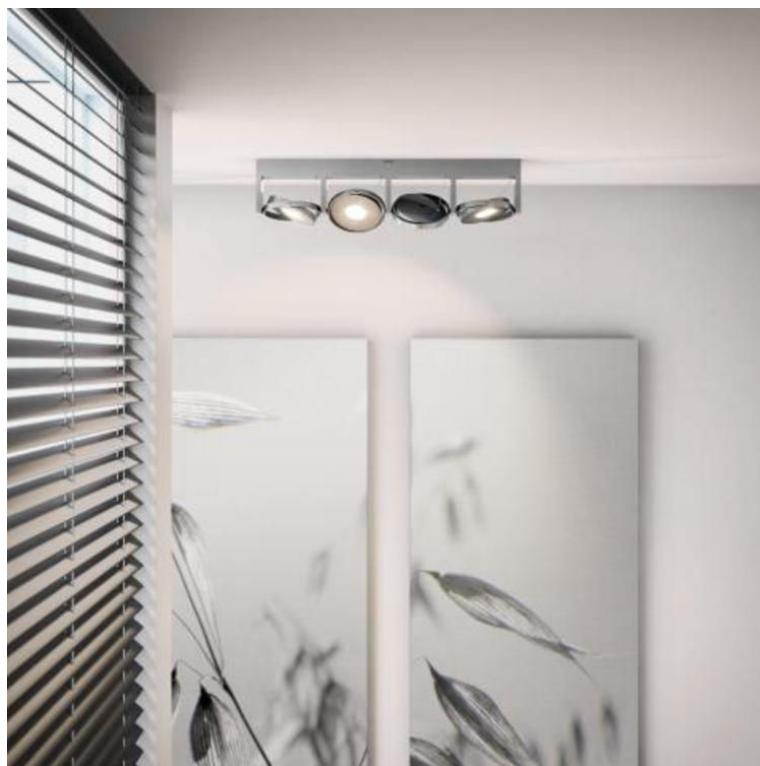

PHILIPS

Particon med firdobbelt spotlys

Dæmpbar LED

Dæmpbart lys

Perfekt til at skabe stemning

Blid LED, behagelig for øjnene

Materialer af høj kvalitet

53154/48/16

Jævn dæmpning, fra klart til blødt lys

Nogle gange vil du måske ændre atmosfæren i rummet, så den passer til det, som du laver. Med Philips dæmpbare LED spots kan du nemt dæmpe belysningen til det ønskede lysniveau – fra klar, funktionel belysning til hverdagens opgaver til blødt lys, når du vil slappe af.

Spothoved, der er nemt at justere

Det indstillelige spothoved er designet til at rette lyset derhen, hvor du har brug for det.

Perfekt til effektbelysning

Dette LED spot er moderne med et velkendt, bredt lysvinkelsudbytte (40 grader), som er velegnet både til effektbelysning og almen belysning. Det er ideel til brug i køkkener og daglig- og spisestuer.