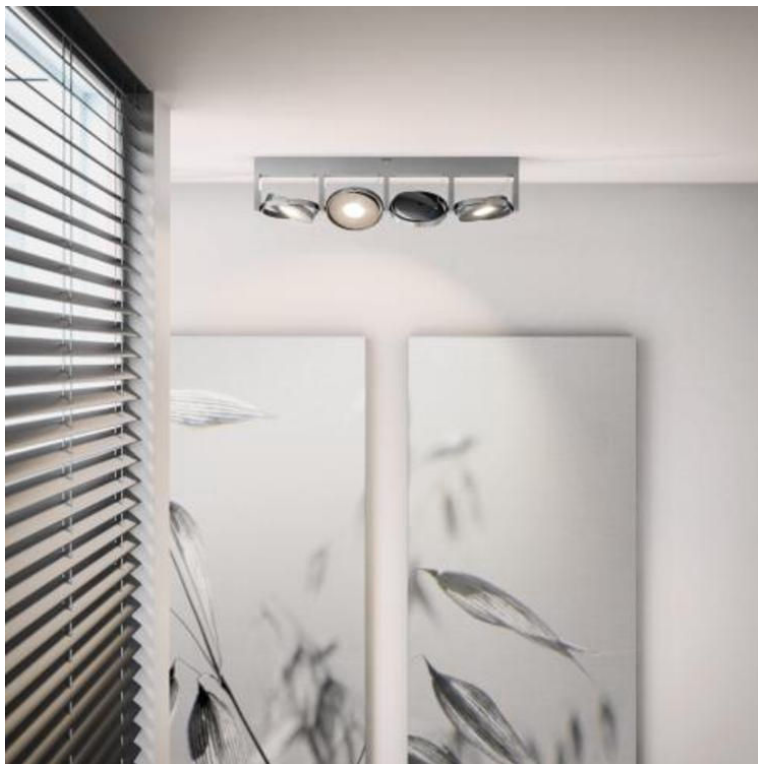

PHILIPS

Neljakordne
kohtvalgusti Particon

Hämardatav LED

Hämardatav valgusti

Suurepärane meeleolu
loomiseks

Õrn LED, silmi säästev valgus

Kvaliteetne materjal

53154/48/16