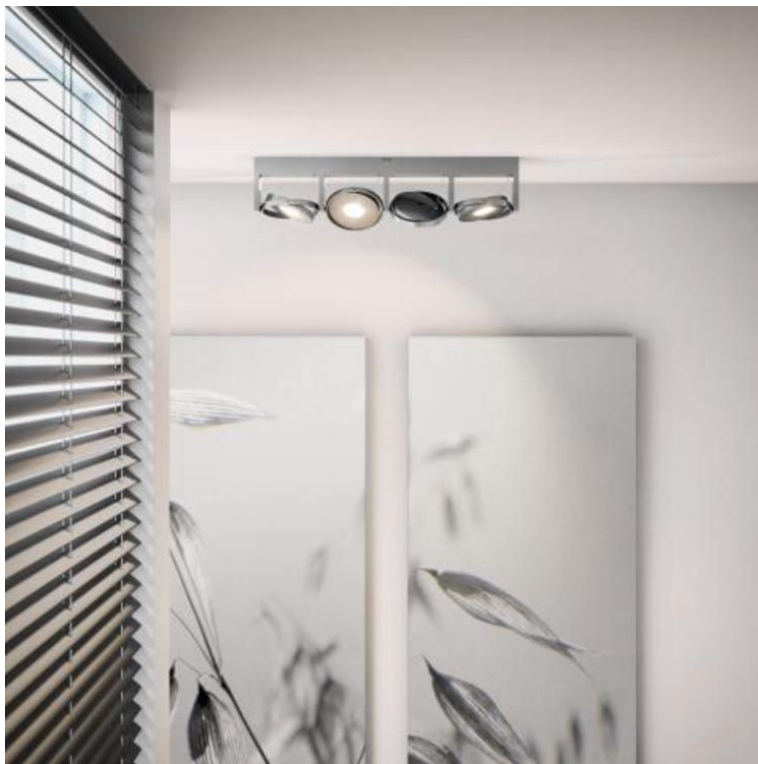

PHILIPS

Particon négyes
spotlámpa

Szabályozható LED

szabályozható fény

Hangulat teremtésére tökéletes

Lágy LED, szemkímélő

Kiváló minőségű anyagok

53154/48/16

Fokozatmentes fényerő-szabályozás, a ragyogótól a lágy fényig

Válassza ki a tevékenységéhez illő hangulatot! A Philips LED-spotlámpa fényereje finoman szabályozható, így a mindennapi feladatokhoz szükséges nagy fényerejű, funkcionális fénytől a lágy, pihentető világításig terjedő skálán mindig rátalálhat a tökéletes fényszintre.

Sokoldalú világítás a nap bármelyik időpontjában

- Fokozatosan szabályozható a 100 %-os ragyogó fénytől a 10 %-os lágy fényig

Kiváló kialakításával optimális fényhatás érhető el

- Tartós, kiváló minőségű alapanyagok
- Az állítható spotfej maximális rugalmasságot biztosít
- Tökéletes fényhatás kiemelő világításhoz

Egyszerűen beállítható spotfej

Állítható feje oda irányítja a fényt, ahol Önnek a legnagyobb szüksége van rá.

Tökéletesen alkalmas kiemelő világításhoz

Modern világítás, családias, széles sugárzási szögű (40°-os) fényárammal – ez a LED-spotlámpa alkalmas kiemelő világításhoz és általános célú világításhoz is. Ideális konyhai használatra, nappali és étkező megvilágítására.