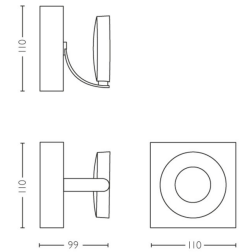

Iluminación versátil para cada momento del día

- Cambia tu ambiente al girar el regulador de intensidad