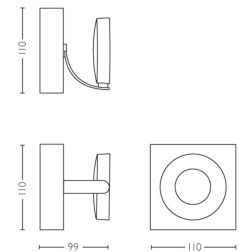

Iluminación versátil para cada momento del día

- Cambia tu ambiente al girar el regulador de intensidad