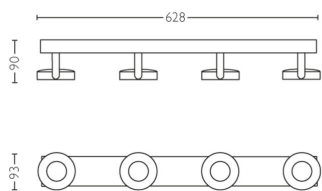

Hoe meer u dimt, hoe warmer het licht

Deze Philips Clockwork metalen opbouwspot in een witte kleur heeft maar liefst 4 spots. Draai en kantel de spot en laat zo het licht schijnen waar u dat wilt. Ook kunt u de sfeer in elke ruimte aanpassen door het licht van de ingebouwde WarmGlow LED-lampen te dimmen. Hoe meer u dimt, hoe warmer het licht en hoe knusser de ruimte. Dat kan overigens met de meeste dimmers. Verder monteert u de lamp eenvoudig dankzij het Click!Fix systeem.

Gemakkelijke verlichting zonder zorgen

- Eenvoudige montage dankzij Click!FIX
- Bespaar energie met hoogwaardig LED-licht
- Lampen met een levensduur van tot wel 30 jaar
- Onmiddellijk helder licht na inschakelen
- Hoge lichtopbrengst: 2000 lumen
- Ontworpen voor uw oogcomfort
- Geïntegreerde LED-lamp
- 5 jaar garantie voor zorgeloos gebruik

Veelzijdige verlichting voor elk moment van de dag

- Verander de sfeer met een draai aan de dimmer

Superieur ontwerp voor een optimaal lichteffect

- Duurzaam materiaal van hoge kwaliteit
- Draaibare spot voor maximale flexibiliteit
- De perfecte lichtbundel voor accentverlichting