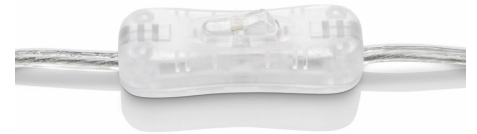

Διακόπτης on/off στο καλώδιο

Με τον διακόπτη, διακριτικά ενσωματωμένο στο καλώδιο, μπορείτε να ανάβετε και να σβήνετε εύκολα το φως.