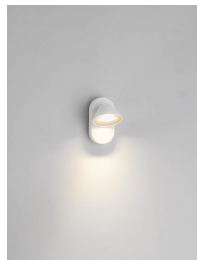

Philips Tweed es un foco de pared en color blanco con una estilosa forma cónica que otorga un toque moderno a tu habitación. El cabezal ajustable dispone de luces LED rodeadas de un borde transparente, mientras que el sistema click!FIX garantiza un montaje sencillo.

- Perfecta para relajarse y socializar
- Crea una atmósfera acogedora y elegante

Destacados

Bajo consumo

Esta bombilla de bajo consumo de Philips ahorra energía en comparación con las fuentes de luz tradicionales, lo que te permite ahorrar dinero en tu factura de la luz y contribuir a preservar el medio ambiente.

Luz blanca cálida

La luz puede tener diferentes temperaturas del color, que se indican en una unidad llamada Kelvin (K). Las bombillas con un valor Kelvin bajo producen una luz cálida, más acogedora, mientras que las que tienen un valor Kelvin más alto producen una luz fría, más energizante. Esta bombilla de Philips ofrece una luz blanca cálida para disfrutar de una atmósfera acogedora.

Instala esta lámpara como aplique mural o plafón, como quieras.

Cabezal de foco ajustable

Solo tienes que ajustar la luz, rotando o inclinando el cabezal de foco de la luminaria, para dirigirla hacia donde desees.