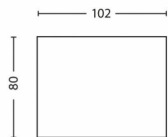

Vloeïend dimmen, van helder tot zacht licht

Soms voel je de behoefte om te sfeer aan te passen aan wat je doet. Met de Philips dimbare spots kan je gemakkelijk dimmen naar het juiste lichtniveau. Van functioneel helder voor alledaagse taken, naar een zachter licht voor ontspanning.

Gemakkelijke verlichting zonder zorgen

- Eenvoudige montage dankzij Click!FIX
- Bespaar energie met hoogwaardig LED-licht
- Lampen met een levensduur van tot wel 30 jaar
- Onmiddellijk helder licht na inschakelen
- Hoge lichtopbrengst: 500 lumen
- Ontworpen voor uw oogcomfort
- Geïntegreerde LED-lamp
- 5 jaar garantie voor zorgeloos gebruik

Veelzijdige verlichting voor elk moment van de dag

- Dimt vloeïend van 100 procent helder licht tot 10 procent zacht licht

Superieur ontwerp voor een optimaal lichteffect

- Duurzaam materiaal van hoge kwaliteit
- De perfecte lichtbundel voor accentverlichting
- Draaibare spot voor maximale flexibiliteit