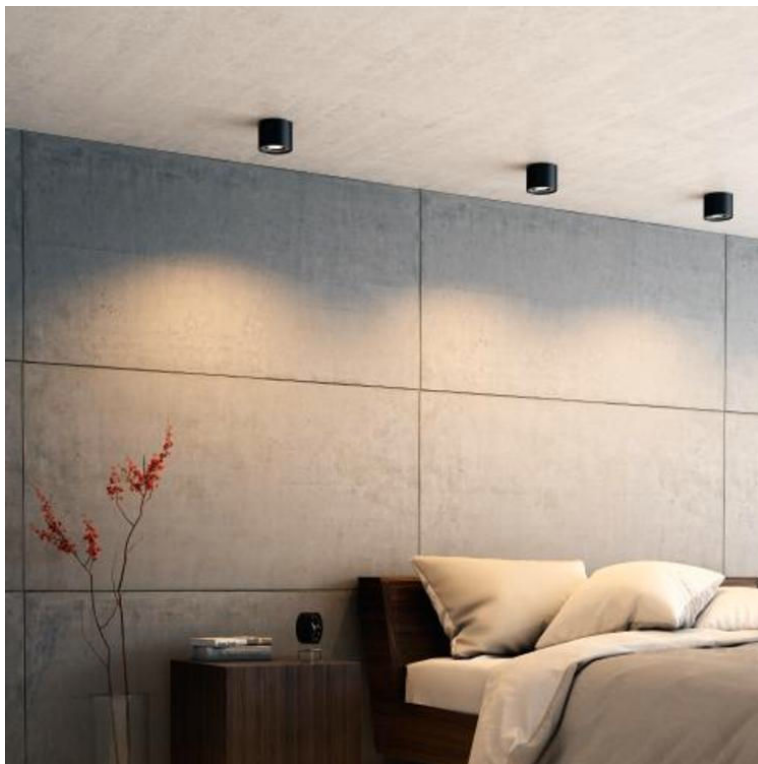

PHILIPS

Phase, enkele spot

Dimbare LED

Dimbaar licht

Ideaal om sfeer te creëren

Gentle LED, aangenaam voor de ogen

Hoogwaardige onderdelen

53300/30/16

Deze LED-spot levert moderne verlichting met een vertrouwde lichtopbrengst onder een grote hoek (40 graden) en is geschikt voor zowel accentverlichting als algemene verlichting. Ideaal voor gebruik in keukens, woonkamers en eetkamers.