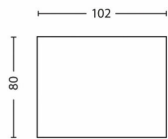

Vloeïend dimmen, van helder tot zacht licht

Soms voel je de behoefte om te sfeer aan te passen aan wat je doet. Met de Philips dimbare spots kan je gemakkelijk dimmen naar het juiste lichtniveau. Van functioneel helder voor alledaagse taken, naar een zachter licht voor ontspanning.

Gemakkelijke verlichting zonder zorgen

- Eenvoudige montage dankzij Click!FIX
- Bespaar energie met hoogwaardig LED-licht
- Lampen met een levensduur van tot wel 30 jaar
- Onmiddellijk helder licht na inschakelen
- Hoge lichtopbrengst: 500 lumen
- Ontworpen voor uw oogcomfort
- Geïntegreerde LED-lamp
- 5 jaar garantie voor zorgeloos gebruik

Veelzijdige verlichting voor elk moment van de dag

- Dimt vloeïend van 100 procent helder licht tot 10 procent zacht licht

Superieur ontwerp voor een optimaal lichteffect

- Duurzaam materiaal van hoge kwaliteit
- De perfecte lichtbundel voor accentverlichting
- Draaibare spot voor maximale flexibiliteit