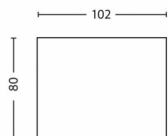

## Phase 單件式聚光燈

可調式 LED

可調光

適合營造氣氛

溫和 LED，不刺眼

高品質材質

53300/30/16