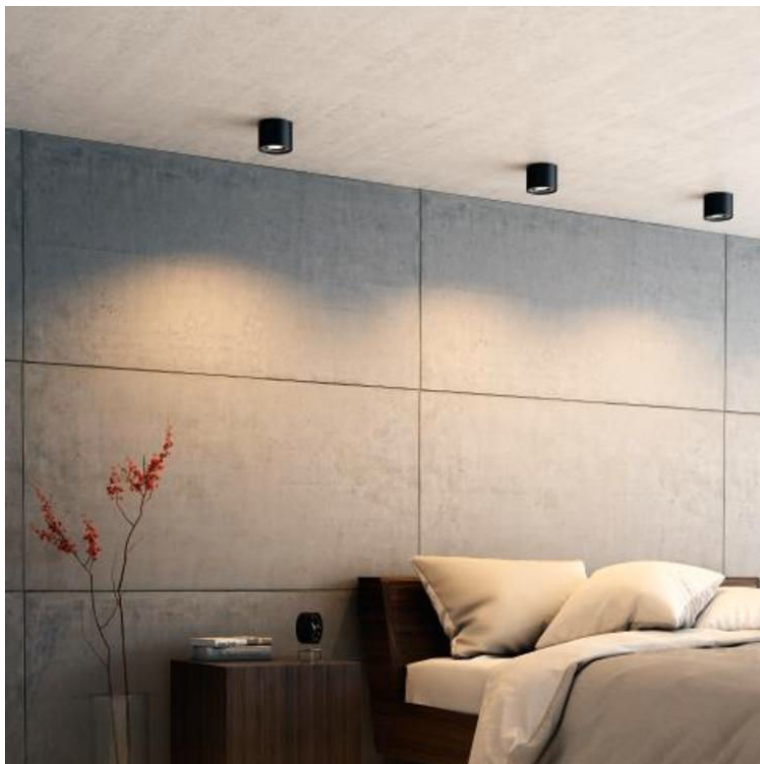

PHILIPS

Phase 單件式聚光燈

可調式 LED

可調光

適合營造氣氛

溫和 LED，不刺眼

高品質材質

53300/30/16

流暢調光功能，可從明亮光線調至柔和光線

有時您會想改變一下氛圍，配合當下的活動。有了飛利浦 LED 可調光式聚光燈，您可以將光線流暢調整至適當亮度。您可從適合平日工作的明亮功能性光線，調至放鬆身心的柔和光線。

增進便利與安心 peace 的照明

- ClickFix 簡易安裝
- 享受高品質 LED 燈，同時節省能源
- 燈泡壽命長達 30 年
- 開燈即時開關
- 高光輸出 - 500 流明
- 為您的眼睛舒適而設計
- 整合式 LED 燈
- 5 年保固，讓您高枕無憂

適合各種時刻的多功能照明

- 流暢調光功能，可從 100% 明亮光線調降至 10% 柔和光線

卓越設計，打造最佳的光效

- 持久耐用的高品質材質
- 重點照明的完美光束
- 可調式聚光燈頭，使用最靈活

產品特點

ClickFix 簡易安裝

自己動手輕鬆安裝聚光燈。安裝 ClickFix 無需額外人手，只需將支架安裝到天花板，連接電線再按壓一下，即可將燈具安裝到位。

省電 LED 燈

流暢的深度調光

配合所需來改變房間的氛圍。飛利浦可調式 LED 聚光燈讓您簡單旋轉調光器，就能輕鬆調整光線亮度。您可從適合功能性活動的 100% 明亮光線，流暢調降至放鬆身心的 10% 柔和光線。

高品質材質

此款聚光燈以持久耐用的高品質材質製成，輔以卓越的表面處理技術，確保產品堅固耐用，在未來數年為您增進居家氛圍並綻放光彩。

適合重點照明

此款 LED 聚光燈是採用常見廣角光線輸出 (40 度) 的時尚燈具，適合重點照明與一般照明，可用於廚房、客廳和餐廳。