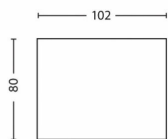

Vloeiend dimmen, van helder tot zacht licht

Soms voel je de behoefte om te sfeer aan te passen aan wat je doet. Met de Philips dimbare spots kan je gemakkelijk dimmen naar het juiste lichtniveau. Van functioneel helder voor alledaagse taken, naar een zachter licht voor ontspanning.

Gemakkelijke verlichting zonder zorgen

- Eenvoudige montage dankzij Click!FIX
- Bespaar energie met hoogwaardig LED-licht
- Lampen met een levensduur van tot wel 30 jaar
- Onmiddellijk helder licht na inschakelen
- Hoge lichtopbrengst: 500 lumen
- Ontworpen voor uw oogcomfort
- Geïntegreerde LED-lamp
- 5 jaar garantie voor zorgeloos gebruik

Veelzijdige verlichting voor elk moment van de dag

- Dimt vloeiend van 100 procent helder licht tot 10 procent zacht licht

Superieur ontwerp voor een optimaal lichteffect

- Duurzaam materiaal van hoge kwaliteit
- De perfecte lichtbundel voor accentverlichting
- Draaibare spot voor maximale flexibiliteit