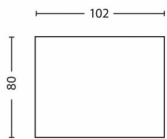

Vloeiend dimmen, van helder tot zacht licht

Soms voel je de behoefte om te sfeer aan te passen aan wat je doet. Met de Philips dimbare spots kan je gemakkelijk dimmen naar het juiste lichtniveau. Van functioneel helder voor alledaagse taken, naar een zachter licht voor ontspanning.

Gemakkelijke verlichting zonder zorgen

- Eenvoudige montage dankzij Click!FIX
- Bespaar energie met hoogwaardig LED-licht
- Lampen met een levensduur van tot wel 30 jaar
- Onmiddellijk helder licht na inschakelen
- Hoge lichtopbrengst: 500 lumen
- Ontworpen voor uw oogcomfort
- Geïntegreerde LED-lamp
- 5 jaar garantie voor zorgeloos gebruik

Veelzijdige verlichting voor elk moment van de dag

- Dimt vloeiend van 100 procent helder licht tot 10 procent zacht licht

Superieur ontwerp voor een optimaal lichteffect

- Duurzaam materiaal van hoge kwaliteit
- De perfecte lichtbundel voor accentverlichting
- Draaibare spot voor maximale flexibiliteit