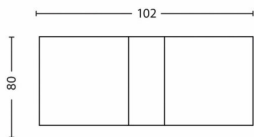

PHILIPS

Phase, dubbele
spotlight

Dimbare LED

Dimbaar licht

Ideaal om sfeer te creëren

Gentle LED, prettig voor de
ogen

Hoogwaardige onderdelen

53302/31/16

Vloeiend dimmen, van helder tot zacht licht

Soms voel je de behoefte om te sfeer aan te passen aan wat je doet. Met de Philips dimbare spots kan je gemakkelijk dimmen naar het juiste lichtniveau. Van functioneel helder voor alledaagse taken, naar een zachter licht voor ontspanning.

Gemakkelijke verlichting zonder zorgen

- Eenvoudige montage dankzij Click!FIX
- Bespaar energie met hoogwaardig LED-licht
- Lampen met een levensduur van tot wel 30 jaar
- Onmiddellijk helder licht na inschakelen
- Hoge lichtopbrengst: 1000 lumen
- Ontworpen voor uw oogcomfort
- Geïntegreerde LED-lamp
- 5 jaar garantie voor zorgeloos gebruik

Veelzijdige verlichting voor elk moment van de dag

- Dimt vloeiend van 100 procent helder licht tot 10 procent zacht licht

Superieur ontwerp voor een optimaal lichteffect

- Duurzaam materiaal van hoge kwaliteit
- De perfecte lichtbundel voor accentverlichting
- Draaibare spot voor maximale flexibiliteit