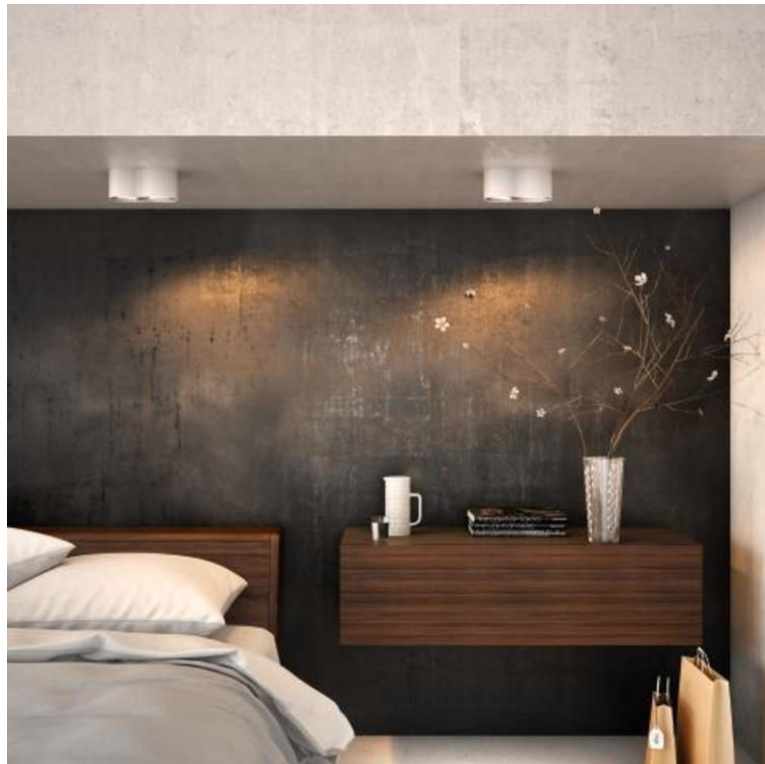

PHILIPS

Phase, dubbele
spotlight

Dimbare LED

Dimbaar licht

Ideaal om sfeer te creëren

Gentle LED, prettig voor de
ogen

Hoogwaardige onderdelen

53302/31/16

Vloeiend dimmen, van helder tot zacht licht

Soms voel je de behoefte om te sfeer aan te passen aan wat je doet. Met de Philips dimbare spots kan je gemakkelijk dimmen naar het juiste lichtniveau. Van functioneel helder voor alledaagse taken, naar een zachter licht voor ontspanning.

Deze LED-spot levert moderne verlichting met een vertrouwde lichtopbrengst onder een grote hoek (40 graden) en is geschikt voor zowel accentverlichting als algemene verlichting. Ideaal voor gebruik in keukens, woonkamers en eetkamers.

Eenvoudig te richten spot

De draaibare spot is zo ontworpen dat u het licht op elke gewenste plek kunt richten.

Specificaties

Design en afwerking

- Kleur: white
- Materiaal: metaal

Extra onderdeel/accessoire meegeleverd