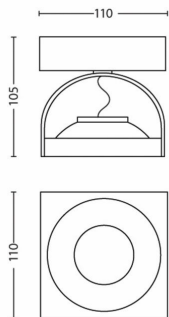

Vloeiend dimmen, van helder tot zacht licht

Soms voel je de behoefte om te sfeer aan te passen aan wat je doet. Met de Philips dimbare spots kan je gemakkelijk dimmen naar het juiste lichtniveau. Van functioneel helder voor alledaagse taken, naar een zachter licht voor ontspanning.

Gemakkelijke verlichting zonder zorgen

- Eenvoudige montage dankzij Click!FIX
- Bespaar energie met hoogwaardig LED-licht
- Lampen met een levensduur van tot wel 30 jaar
- Onmiddellijk helder licht na inschakelen
- Hoge lichtopbrengst: 500 lumen
- Ontworpen voor uw oogcomfort
- Geïntegreerde LED-lamp
- 5 jaar garantie voor zorgeloos gebruik

Veelzijdige verlichting voor elk moment van de dag

- Dimt vloeiend van 100 procent helder licht tot 10 procent zacht licht

Superieur ontwerp voor een optimaal lichteffect

- Duurzaam materiaal van hoge kwaliteit
- Draaibare spot voor maximale flexibiliteit
- De perfecte lichtbundel voor accentverlichting