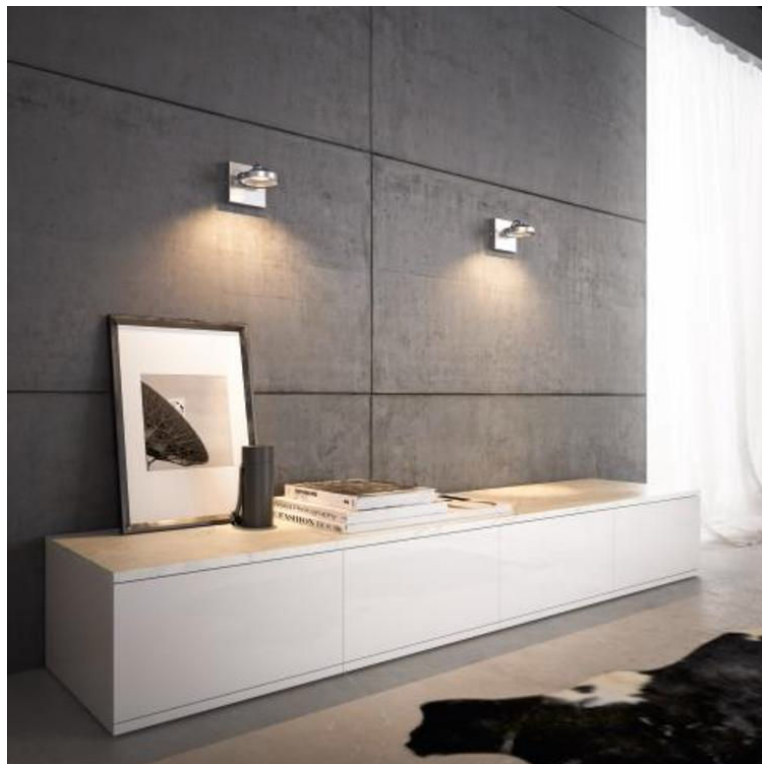

PHILIPS

Spur, enkele spot

Dimbare LED

Dimbaar licht

Ideaal om sfeer te creëren

Gentle LED, aangenaam voor de ogen

Hoogwaardige onderdelen

53310/17/16

De draaibare spot is zo ontworpen dat u het licht op elke gewenste plek kunt richten.

Perfect voor accentverlichting

Deze LED-spot levert moderne verlichting met een vertrouwde lichtopbrengst onder een grote hoek (40 graden) en is geschikt voor zowel accentverlichting als algemene verlichting. Ideaal voor gebruik in keukens, woonkamers en eetkamers.