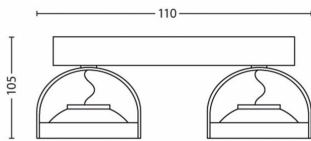

53312/17/16