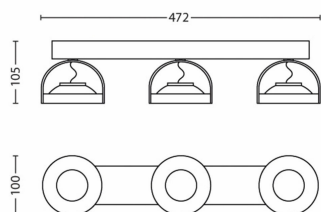

PHILIPS

Spur, drievoudige
spot

Dimbare LED

Dimbaar licht

Ideaal om sfeer te creëren

Gentle LED, aangenaam voor
de ogen

Hoogwaardige onderdelen

53313/17/16