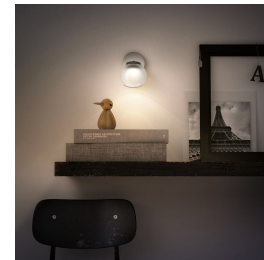

Perfecta para relajarse y socializar

La sala de estar es el corazón de cualquier hogar, un lugar en el que las familias se reúnen y se relajan, y los invitados socializan. La iluminación de la sala de estar y el dormitorio debe ser flexible y fácil de ajustar a sus diferentes usos a lo largo del día. La colocación cuidadosa de diferentes fuentes de luz y el juego con capas de luz ayudan a crear sensación de espacio y aportan a la habitación una sensación cálida y acogedora.