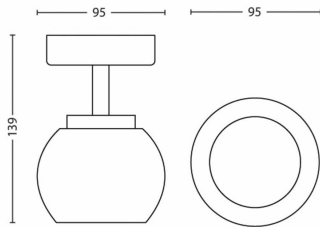

Decora tu hogar con luz

Con una divertida esfera de cristal puro en una resistente base de níquel, el foco Philips myLiving Balla ofrece estilo y clase. Los LED avanzados consumen solo unos pocos vatios de potencia mientras que producen luz blanca cálida tan brillante y atractiva como la de los halógenos.

Soluciones de iluminación sostenible

- Bajo consumo
- Luz LED de alta calidad
- Luz blanca cálida
- Philips ofrece 5 años de garantía en el módulo LED y el controlador

Características especiales

- Cabezal de foco ajustable

Diseñado para el salón y el dormitorio

- Perfecta para relajarse y socializar
- Crea una atmósfera acogedora y elegante