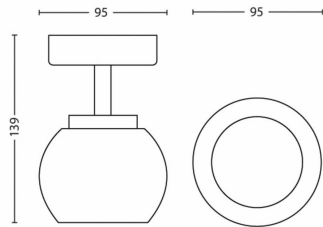

Richt uw huis in met licht

De Philips myLiving Balla opbouwspot straalt stijl en klasse uit, met een sierlijke bol van zuiver glas op een stevige basis van nikkel. De geavanceerde LED's verbruiken slechts een paar watt, maar produceren warmwitlicht dat net zo helder en mooi is als halogeen.

Duurzame lichtoplossingen

- Energiezuinig
- LED-lamp van topkwaliteit
- Warmwit licht
- Philips biedt standaard een garantie van 5 jaar op deze geïntegreerde LED-binnenverlichting.

Speciale kenmerken

- Draaibare spot

Ontworpen voor uw huiskamer en slaapkamer

- Perfect voor ontspanning en een praatje
- Creëer een stijlvolle en uitnodigende sfeer