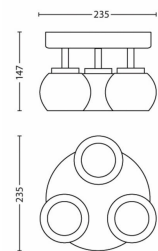

Decore a sua casa iluminando-a

Com três esferas divertidas em vidro puro colocadas numa base resistente em níquel, o foco triplo Balla da gama myLiving da Philips proporciona estilo e classe. Os LEDs avançados consomem apenas alguns watts de potência enquanto produzem luz branca suave e abundante com a mesma beleza e o mesmo brilho que o halogéneo.

Soluções de iluminação sustentáveis

- Economizadora
- Luz LED de alta qualidade
- Luz branca suave
- A Philips oferece uma garantia de 5 anos para o módulo LED e o controlador

Características especiais

- Cabeça do foco ajustável

Desenhado para a sua sala de estar e quarto

- Perfeita para relaxar e socializar
- Crie um ambiente elegante e acolhedor

PHILIPS