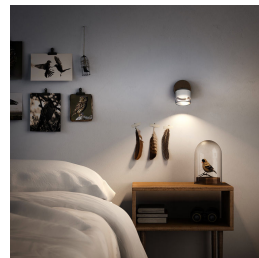

Suunniteltu olo- ja makuuhuoneeseen

- Valoa rentoutumiseen ja seurusteluun
- Luo tyylikäs ja lämmin tunnelma

PHILIPS

Kohokohdat

Energiaa säästävä

Tämä Philips-energiansäästölamppu säästää energiaa verrattuna perinteisiin valonlähteisiin ja pienentää sähkölaskuasi. Lisäksi suojelet samalla ympäristöä.

Valoa rentoutumiseen ja seurusteluun

Olohuone on jokaisen kodin sydän ja paikka, jossa perheet kokoontuvat yhteen, rentoutuvat ja tapaavat ystäviään. Olohuoneen ja makuuhuoneen valaistuksen on oltava joustava ja helppo säätää eri käyttötarkoitusten mukaan päivän aikana. Eri valonlähteiden huolellinen sijoittelu ja valokerroksilla leikkiminen auttavat luomaan avaruutta ja antavat huoneelle lämpimän ja kutsuvan tunnelman.