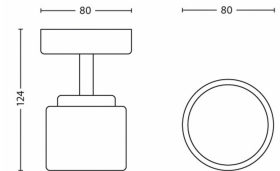

Suunniteltu olo- ja makuuhuoneeseen

- Valoa rentoutumiseen ja seurusteluun
- Luo tyylikäs ja lämmin tunnelma