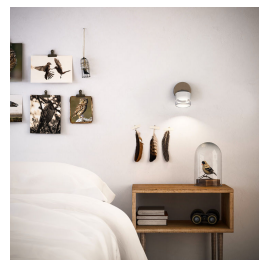

Luo tyylikäs tunnelma

Valon suunnittelussa on huomioitu viimeisimmät trendit, ja se sopii erinomaisesti sisustukseen ja täydentää tyyliä sopivan tunnelman.