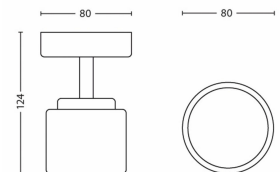

Decore a sua casa iluminando-a

O foco Fremont da gama myLiving da Philips possui uma silhueta equilibrada. O cilindro em vidro requintado inclui LEDs avançados que consomem apenas alguns watts de potência enquanto produzem luz branca suave e abundante com a mesma beleza e o mesmo brilho que o halogéneo.

Soluções de iluminação sustentáveis

- Economizadora
- Luz LED de alta qualidade
- Luz branca suave
- A Philips oferece uma garantia de 5 anos para o módulo LED e o controlador

Características especiais

- Cabeça do foco ajustável

Desenhado para a sua sala de estar e quarto

- Perfeita para relaxar e socializar
- Crie um ambiente elegante e acolhedor

PHILIPS