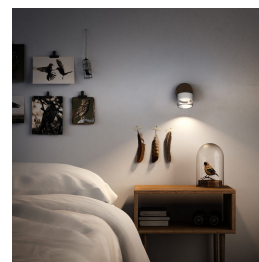

PHILIPS
myLiving
Foco com casquilho de
rosca
Fremont
bronze
LED

53330/06/16

Decore a sua casa iluminando-a

O foco Fremont da gama myLiving da Philips possui uma silhueta equilibrada. O cilindro em vidro requintado inclui LEDs avançados que consomem apenas alguns watts de potência enquanto produzem luz branca suave e abundante com a mesma beleza e o mesmo brilho que o halogéneo.

Luz branca suave

A luz pode ter diferentes temperaturas de cor, indicadas em unidades designadas Kelvins (K). As lâmpadas com um baixo valor em Kelvins produzem uma luz suave e mais acolhedora, enquanto as lâmpadas com um valor mais alto em Kelvins produzem uma luz fria e mais energética. Este candeeiro da Philips oferece luz branca suave para uma atmosfera agradável.

Cabeça do foco ajustável

Direcione a luz para onde esta é mais necessária; basta ajustar, rodar ou inclinar a cabeça do foco da lâmpada.

Perfeita para relaxar e socializar

A sala de estar é o coração de qualquer casa – um local onde as famílias se reúnem para descontraír e onde os amigos convivem. A iluminação para a sua sala de estar e o seu quarto tem de ser flexível e fácil de utilizar para se adaptar às diferentes ocasiões ao longo do dia. A colocação cuidada de diferentes fontes de iluminação e a combinação de diferentes camadas de luz ajuda a criar uma sensação de espaço e a proporcionar à divisão um toque quente e acolhedor.

Crie um ambiente elegante

Esta iluminação foi concebida com base nas novas preferências e tendências e nos novos estilos de vida para se integrar facilmente na sua decoração interior e definir o ambiente localizado que sempre desejou.