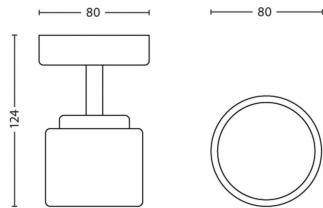

Richt uw huis in met licht

De Philips myLiving Fremont is een moderne opbouwspot. De geavanceerde LED's in de verfijnde glazen cilinder verbruiken slechts een paar watt, maar produceren warmwit licht dat net zo helder en mooi is als halogeen licht.

Duurzame lichtoplossingen

- Energiezuinig
- LED-lamp van topkwaliteit
- Warmwit licht
- Philips biedt standaard een garantie van 5 jaar op deze geïntegreerde LED-binnenverlichting.

Speciale kenmerken

- Draaibare spot

Ontworpen voor uw huiskamer en slaapkamer

- Perfect voor ontspanning en een praatje
- Creëer een stijlvolle en uitnodigende sfeer