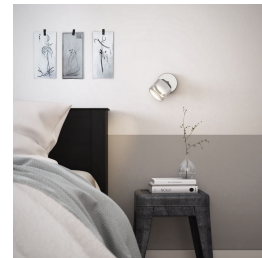

Creëer een stijlvolle sfeer

Deze lamp past bij de stijl, trends en levensstijl van nu en sluit aan op uw interieur. Bovendien creëert de lamp de sfeer die u altijd al hebt gewenst.