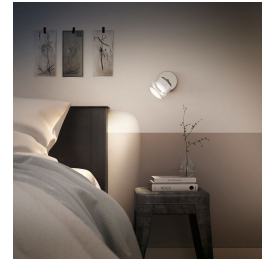

Ontworpen voor uw huiskamer en slaapkamer

- Perfect voor ontspanning en een praatje
- Creëer een stijlvolle en uitnodigende sfeer

Kenmerken

Energiezuinig

Deze energiebesparende Philips lamp verbruikt minder stroom dan traditionele lichtbronnen. Zo bespaart u op uw energierekening en draagt u bij aan een beter milieu.

Perfect voor ontspanning en een praatje

De woonkamer is het hart van elk huis, een plek waar de bewoners samenkomen en gasten ontvangen. De verlichting voor deze leefruimte en slaapkamer moet flexibel zijn en gemakkelijk kunnen worden aangepast aan de verschillende momenten van de dag. Nauwkeurige plaatsing van verschillende lichtbronnen en spelen met lichtlagen helpt een ruimtelijk gevoel te scheppen en de kamer een warme en uitnodigende sfeer te geven.