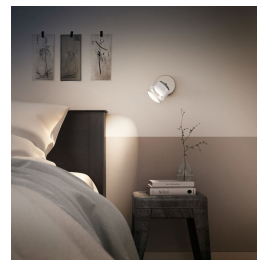

Perfeita para relaxar e socializar

A sala de estar é o coração de qualquer casa – um local onde as famílias se reúnem para descontraír e onde os amigos convivem. A iluminação para a sua sala de estar e o seu quarto tem de ser flexível e fácil de utilizar para se adaptar às diferentes ocasiões ao longo do dia. A colocação cuidada de diferentes fontes de iluminação e a combinação de diferentes camadas de luz ajuda a criar uma sensação de espaço e a proporcionar à divisão um toque quente e acolhedor.