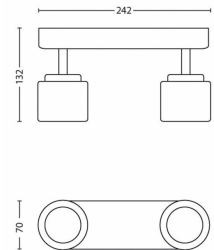

Decore a sua casa iluminando-a

O foco Fremont da gama myLiving da Philips possui uma silhueta equilibrada. O cilindro em vidro requintado inclui LEDs avançados que consomem apenas alguns watts de potência enquanto produzem luz branca suave e abundante com a mesma beleza e o mesmo brilho que o halogéneo.

Soluções de iluminação sustentáveis

- Economizadora
- Luz LED de alta qualidade
- Luz branca suave
- A Philips oferece uma garantia de 5 anos para o módulo LED e o controlador

Características especiais

- Cabeça do foco ajustável

Desenhado para a sua sala de estar e quarto

- Perfeita para relaxar e socializar
- Crie um ambiente elegante e acolhedor

PHILIPS