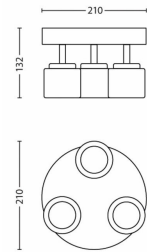

Desenhado para a sua sala de estar e quarto

- Perfeita para relaxar e socializar
- Crie um ambiente elegante e acolhedor