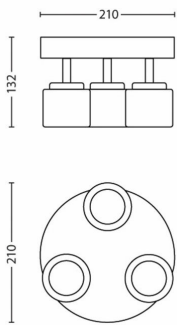

Decora tu hogar con luz

El foco Philips myLiving Fremont tiene una silueta equilibrada. Su refinado cilindro de cristal contiene LED avanzados que consumen solo unos pocos vatios de potencia mientras que producen luz blanca cálida tan brillante y atractiva como la de los halógenos.

Soluciones de iluminación sostenible

- Bajo consumo
- Luz LED de alta calidad
- Luz blanca cálida
- Philips ofrece 5 años de garantía en el módulo LED y el controlador

Características especiales

- Cabezal de foco ajustable

Diseñado para el salón y el dormitorio

- Perfecta para relajarse y socializar
- Crea una atmósfera acogedora y elegante