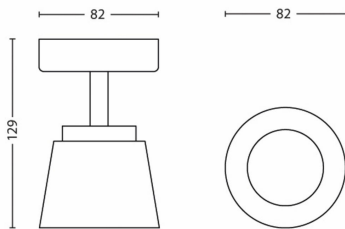

Decore su hogar con luz

El mini reflector Philips myLiving Dender en blanco tiene un cuello largo elegante y una amplia campana. La forma familiar le brinda un estilo clásico a su habitación y ayuda a que los LED avanzados brinden una abundante luz blanca cálida, hermosa y brillante como la luz halógena.

Soluciones de iluminación sostenible

- Ahorro de energía
- Iluminación LED de alta calidad
- Luz blanca cálida
- Philips ofrece 5 años de garantía en el módulo y controlador LED

Características especiales

- Cabezal de mini reflector regulable

Diseñadas para la sala y las recámaras

- Perfectas para relajarse y socializar
- Crea una atmósfera elegante y de bienvenida