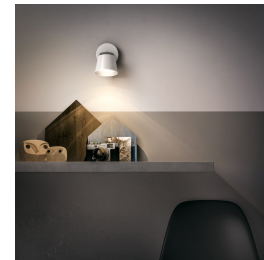

Perfectas para relajarse y socializar

La sala es el corazón de cualquier hogar, el lugar donde la familia se reúne para relajarse y socializar con sus amigos. La iluminación de tu sala y de tu recámara tiene que ser flexible y fácil de ajustarse a diferentes usos durante el día. Una ubicación estratégica de las fuentes de luz y el juego con las capas de la misma ayudan a crear la sensación de espacio y a darle calidez a una habitación y una atmósfera de bienvenida.