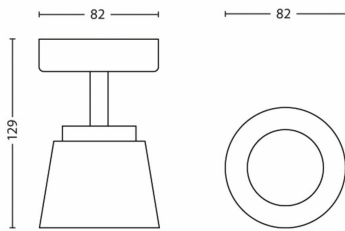

Decore su hogar con luz

El mini reflector Philips myLiving Dender en blanco tiene un cuello largo elegante y una amplia campana. La forma familiar le brinda un estilo clásico a su habitación y ayuda a que los LED avanzados brinden una abundante luz blanca cálida, hermosa y brillante como la luz halógena.

Soluciones de iluminación sostenible

- Ahorro de energía
- Iluminación LED de alta calidad
- Luz blanca cálida
- Philips ofrece 5 años de garantía en el módulo y controlador LED

Características especiales

- Cabezal de mini reflector regulable

Diseñadas para la sala y las recámaras

- Perfectas para relajarse y socializar
- Crea una atmósfera elegante y de bienvenida