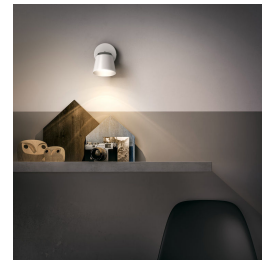

El mini reflector Philips myLiving Dender en blanco tiene un cuello largo elegante y una amplia campana. La forma familiar le brinda un estilo clásico a su habitación y ayuda a que los LED avanzados brinden una abundante luz blanca cálida, hermosa y brillante como la luz halógena.

- Cabezal de mini reflector regulable

Diseñadas para la sala y las recámaras

- Perfectas para relajarse y socializar
- Crea una atmósfera elegante y de bienvenida

Destacados

Ahorro de energía

Esta lámpara de bajo consumo de Philips ahorra energía en comparación con las fuentes de luz tradicionales, lo que te permite ahorrar dinero en tu factura de la luz y contribuir a conservar el medio ambiente.

Luz blanca cálida

La luz puede tener diferentes temperaturas de color que se indican en unidades llamadas Kelvin. Las lámparas con un bajo valor Kelvin producen una luz blanca cálida y acogedora, mientras que un valor Kelvin más alto produce una luz fría más energizante. Esta lámpara Philips brinda una luz blanca cálida para crear una atmósfera acogedora.

Cabezal de mini reflector regulable

Dirige la luz a donde quieras con solo ajustar, rotar o simplemente inclinando el cabezal de mini reflector de la lámpara.

Perfectas para relajarse y socializar

La sala es el corazón de cualquier hogar, el lugar donde la familia se reúne para relajarse y socializar con sus amigos. La iluminación de tu sala y de tu recámara tiene que ser flexible y fácil de ajustarse a diferentes usos durante el día. Una ubicación estratégica de las fuentes de luz y el juego con las capas de la misma ayudan a crear la sensación de espacio y a darle calidez a una habitación y una atmósfera de bienvenida.