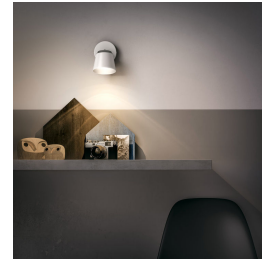

Perfect voor ontspanning en een praatje

De woonkamer is het hart van elk huis, een plek waar de bewoners samenkomen en gasten ontvangen. De verlichting voor deze leefruimte en slaapkamer moet flexibel zijn en gemakkelijk kunnen worden aangepast aan de verschillende momenten van de dag. Nauwkeurige plaatsing van verschillende lichtbronnen en spelen met lichtlagen helpt een ruimtelijk gevoel te scheppen en de kamer een warme en uitnodigende sfeer te geven.