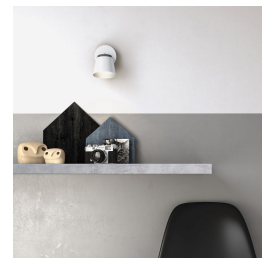

Creëer een stijlvolle sfeer

Deze lamp past bij de stijl, trends en levensstijl van nu en sluit aan op uw interieur. Bovendien creëert de lamp de sfeer die u altijd al hebt gewenst.