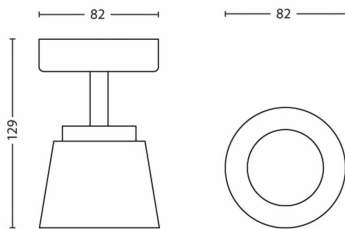

Richt uw huis in met licht

De witte Philips myLiving Dender metalen opbouwspot heeft een lange elegante hals en ruime klokvorm. De vertrouwde vorm geeft elke kamer een vleugje klassieke stijl en zorgt ervoor dat de geavanceerde LED's voldoende warmwit licht produceren dat net zo helder en mooi is als halogeen licht.

Duurzame lichtoplossingen

- Energiezuinig
- LED-lamp van topkwaliteit
- Warmwit licht
- Philips biedt standaard een garantie van 5 jaar op deze geïntegreerde LED-binnenverlichting.

Speciale kenmerken

- Draaibare spot

Ontworpen voor uw huiskamer en slaapkamer

- Perfect voor ontspanning en een praatje
- Creëer een stijlvolle en uitnodigende sfeer