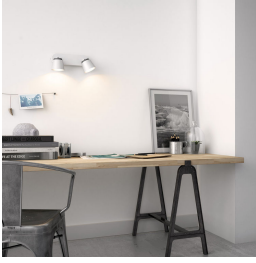

Crea una atmósfera elegante

Esta luz está diseñada de acuerdo con los últimos gustos, tendencias y estilos de vida para combinarse con tu decoración de manera natural y definir el ambiente localizado que siempre has deseado.

Especificaciones

Diseño y acabado

- Color: blanco
- Material: metal

Características/accesorios adicionales incluidos

- 5 años de garantía en el módulo LED: Sí
- Cabezal de mini reflector regulable: Sí
- LED integrado: Sí

Varios

- Diseño especial para: Salón y dormitorio
- Estilo: Contemporary
- Tipo: Luz puntual
- EyeComfort: NO

Consumo de energía

- Energy Efficiency Label: A+

Dimensiones y peso del producto

- Alto: 13,7 cm
- Longitud: 24,2 cm
- Peso neto: 0,619 kg
- Ancho: 8,2 cm

Servicio

- Garantía: 5 años

Especificaciones técnicas

- Vida útil hasta: 20.000 h
- Fuente de iluminación equivalente a un foco tradicional de: 29 W
- Emisión total de lumen de la lámpara: 660 lm
- Tecnología del foco: LED, 230 V
- Color de la luz: blanco cálido
- Alimentación: Rango 220 V - 240 V, 50-60 Hz
- Luminario dimeable: NO
- LED: Sí
- Cantidad de focos: 2
- Voltaje del foco incluido: 4 W
- Código IP: IP20, protección contra objetos de tamaño superior a 12,5 mm, no protegido contra el agua
- Clase de protección: I: con toma de tierra

Dimensiones y peso del empaque

- SAP EAN/UPC - Pieza: 8718696125458
- EAN/UPC - Caja: 8718696215906
- Alto: 24,8 cm
- Peso bruto SAP EAN (unidad): 0,732 kg
- Peso: 0,732 kg
- Peso neto (unidad): 0,619 kg
- Peso SAP (unidad): 248,000 mm
- Longitud de SAP (pieza): 93,000 mm
- Ancho de SAP (pieza): 133,000 mm
- Ancho: 9,3 cm
- Longitud: 13,3 cm