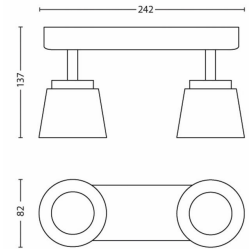

Decore su hogar con luz

El mini reflector dual Philips myLiving Dender en blanco tiene un cuello largo elegante y una amplia campana. La forma familiar le brinda un estilo clásico a su habitación, mientras que los LED avanzados brindan una luz blanca cálida, hermosa y brillante como la luz halógena.

Soluciones de iluminación sostenible

- Ahorro de energía
- Iluminación LED de alta calidad
- Luz blanca cálida
- Philips ofrece 5 años de garantía en el módulo y controlador LED

Características especiales

- Cabezal de mini reflector regulable

Diseñadas para la sala y las recámaras

- Perfectas para relajarse y socializar
- Crea una atmósfera elegante y de bienvenida

PHILIPS