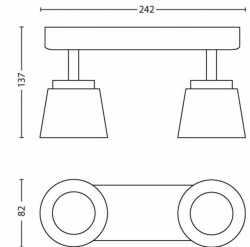

Decora tu hogar con luz

El foco doble metálico Philips myLiving Dender en blanco tiene un cuello largo y elegante y una generosa pantalla en forma de campana. La forma habitual aporta un toque elegante a la habitación y permite que los LED avanzados arrojen luz blanca cálida tan brillante y atractiva como la de los halógenos.

Soluciones de iluminación sostenible

- Bajo consumo
- Luz LED de alta calidad
- Luz blanca cálida
- Philips ofrece 5 años de garantía en el módulo LED y el controlador

Características especiales

- Cabezal de foco ajustable

Diseñado para el salón y el dormitorio

- Perfecta para relajarse y socializar
- Crea una atmósfera acogedora y elegante

PHILIPS