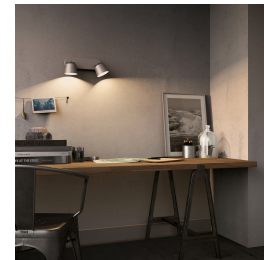

- Cabezal de mini reflector regulable

Diseñadas para la sala y las recámaras

- Perfectas para relajarse y socializar
- Crea una atmósfera elegante y de bienvenida

PHILIPS

Destacados

Ahorro de energía

Esta lámpara de bajo consumo de Philips ahorra energía en comparación con las fuentes de luz tradicionales, lo que te permite ahorrar dinero en tu factura de la luz y contribuir a conservar el medio ambiente.

Cabezal de mini reflector regulable

Dirige la luz a donde quieras con solo ajustar, rotar o simplemente inclinando el cabezal de mini reflector de la lámpara.

Perfectas para relajarse y socializar

La sala es el corazón de cualquier hogar, el lugar donde la familia se reúne para relajarse y socializar con sus amigos. La iluminación de tu sala y de tu recámara tiene que ser flexible y fácil de ajustarse a diferentes usos durante el día. Una ubicación estratégica de las fuentes de luz y el juego con las capas de la misma ayudan a crear la sensación de espacio y a darle calidez a una habitación y una atmósfera de bienvenida.