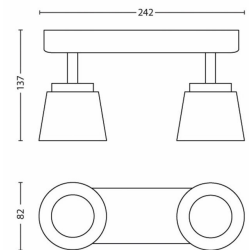

Decore su hogar con luz

El mini reflector dual Philips myLiving Dender en blanco tiene un cuello largo elegante y una amplia campana. La forma familiar le brinda un estilo clásico a su habitación, mientras que los LED avanzados brindan una luz blanca cálida, hermosa y brillante como la luz halógena.

Soluciones de iluminación sostenible

- Ahorro de energía
- Iluminación LED de alta calidad
- Luz blanca cálida
- Philips ofrece 5 años de garantía en el módulo y controlador LED

Características especiales

- Cabezal de mini reflector regulable

Diseñadas para la sala y las recámaras

- Perfectas para relajarse y socializar
- Crea una atmósfera elegante y de bienvenida

PHILIPS