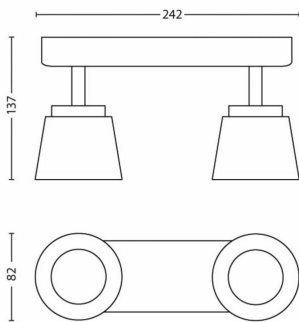

Richt uw huis in met licht

De witte Philips myLiving Dender metalen dubbele opbouwspot heeft een lange elegante hals en ruime klokvorm. De vertrouwde vorm geeft elke kamer een vleugje klassieke stijl, terwijl de geavanceerde LED's warmwit licht produceren dat net zo helder en mooi is als halogeen licht.

Duurzame lichtoplossingen

- Energiezuinig
- LED-lamp van topkwaliteit
- Warmwit licht
- Philips biedt standaard een garantie van 5 jaar op deze geïntegreerde LED-binnenverlichting.

Speciale kenmerken

- Draaibare spot

Ontworpen voor uw huiskamer en slaapkamer

- Perfect voor ontspanning en een praatje
- Creëer een stijlvolle en uitnodigende sfeer