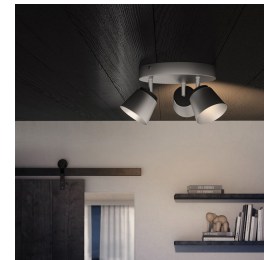

Perfecta para relajarse y socializar

La sala de estar es el corazón de cualquier hogar, un lugar en el que las familias se reúnen y se relajan, y los invitados socializan. La iluminación de la sala de estar y el dormitorio debe ser flexible y fácil de ajustar a sus diferentes usos a lo largo del día. La colocación cuidadosa de diferentes fuentes de luz y el juego con capas de luz ayudan a crear sensación de espacio y aportan a la habitación una sensación cálida y acogedora.