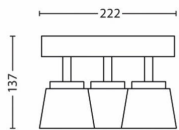

Decora tu hogar con luz

El foco triple metálico Philips myLiving Dender en níquel tiene un cuello largo y elegante y una generosa pantalla en forma de campana. La forma habitual aporta un toque elegante a la habitación y permite que los LED avanzados emitan luz blanca cálida tan brillante y atractiva como la de los halógenos.

Soluciones de iluminación sostenible

- Bajo consumo
- Luz LED de alta calidad
- Luz blanca cálida
- Philips ofrece 5 años de garantía en el módulo LED y el controlador

Características especiales

- Cabezal de foco ajustable

Diseñado para el salón y el dormitorio

- Perfecta para relajarse y socializar
- Crea una atmósfera acogedora y elegante