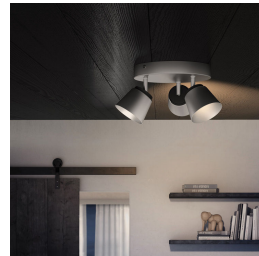

Valoa rentoutumiseen ja seurusteluun

Olohuone on jokaisen kodin sydän ja paikka, jossa perheet kokoontuvat yhteen, rentoutuvat ja tapaavat ystäviään. Olohuoneen ja makuuhuoneen valaistuksen on oltava joustava ja helppo säätää eri käyttötarkoitusten mukaan päivän aikana. Eri valonlähteiden huolellinen sijoittelu ja valokerroksilla leikkiminen auttavat luomaan avaruutta ja antavat huoneelle lämpimän ja kutsuvan tunnelman.