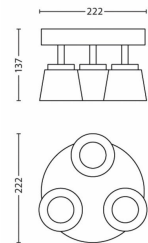

53343/17/16