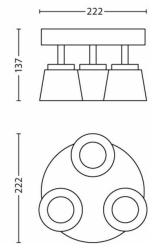

53343/17/16