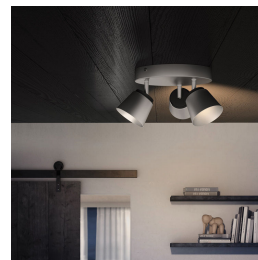

PHILIPS
myLiving
Foco com casquilho de
rosca
Dender
cromado mate
LED

53343/17/16

Decore a sua casa iluminando-a

O foco triplo metálico Dender em níquel da gama myLiving da Philips possui um elegante braço longo e uma estrutura generosa em forma de sino. O formato familiar confere um estilo clássico a uma divisão, enquanto os LEDs avançados produzem luz branca suave com a mesma beleza e o mesmo brilho que o halogéneo.

Cabeça do foco ajustável

Direcione a luz para onde esta é mais necessária; basta ajustar, rodar ou inclinar a cabeça do foco da lâmpada.

Perfeita para relaxar e socializar

A sala de estar é o coração de qualquer casa – um local onde as famílias se reúnem para descontraír e onde os amigos convivem. A iluminação para a sua sala de estar e o seu quarto tem de ser flexível e fácil de utilizar para se adaptar às diferentes ocasiões ao longo do dia. A colocação cuidada de diferentes fontes de iluminação e a combinação de diferentes camadas de luz ajuda a criar uma sensação de espaço e a proporcionar à divisão um toque quente e acolhedor.