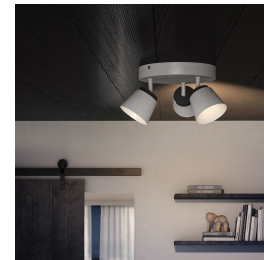

Perfectas para relajarse y socializar

La sala es el corazón de cualquier hogar, el lugar donde la familia se reúne para relajarse y socializar con sus amigos. La iluminación de tu sala y de tu recámara tiene que ser flexible y fácil de ajustarse a diferentes usos durante el día. Una ubicación estratégica de las fuentes de luz y el juego con las capas de la misma ayudan a crear la sensación de espacio y a darle calidez a una habitación y una atmósfera de bienvenida.