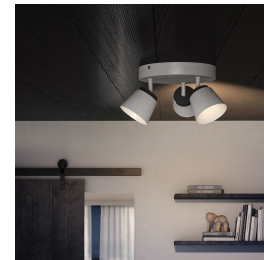

El mini reflector triple Philips myLiving Dender en blanco tiene un cuello largo elegante y una amplia campana. La forma familiar le brinda un estilo clásico a su habitación, mientras que los LED avanzados brindan una luz blanca cálida, hermosa y brillante como la luz halógena.

- Cabezal de mini reflector regulable

Diseñadas para la sala y las recámaras

- Perfectas para relajarse y socializar
- Crea una atmósfera elegante y de bienvenida

Destacados

Ahorro de energía

Esta lámpara de bajo consumo de Philips ahorra energía en comparación con las fuentes de luz tradicionales, lo que te permite ahorrar dinero en tu factura de la luz y contribuir a conservar el medio ambiente.

Luz blanca cálida

La luz puede tener diferentes temperaturas de color que se indican en unidades llamadas Kelvin. Las lámparas con un bajo valor Kelvin producen una luz blanca cálida y acogedora, mientras que un valor Kelvin más alto produce una luz fría más energizante. Esta lámpara Philips brinda una luz blanca cálida para crear una atmósfera acogedora.

Cabezal de mini reflector regulable

Dirige la luz a donde quieras con solo ajustar, rotar o simplemente inclinando el cabezal de mini reflector de la lámpara.

Perfectas para relajarse y socializar

La sala es el corazón de cualquier hogar, el lugar donde la familia se reúne para relajarse y socializar con sus amigos. La iluminación de tu sala y de tu recámara tiene que ser flexible y fácil de ajustarse a diferentes usos durante el día. Una ubicación estratégica de las fuentes de luz y el juego con las capas de la misma ayudan a crear la sensación de espacio y a darle calidez a una habitación y una atmósfera de bienvenida.