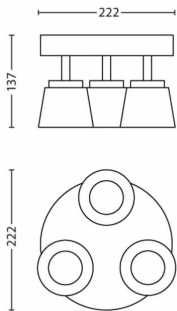

Decore su hogar con luz

El mini reflector triple Philips myLiving Dender en blanco tiene un cuello largo elegante y una amplia campana. La forma familiar le brinda un estilo clásico a su habitación, mientras que los LED avanzados brindan una luz blanca cálida, hermosa y brillante como la luz halógena.

Soluciones de iluminación sostenible

- Ahorro de energía
- Iluminación LED de alta calidad
- Luz blanca cálida
- Philips ofrece 5 años de garantía en el módulo y controlador LED

Características especiales

- Cabezal de mini reflector regulable

Diseñadas para la sala y las recámaras

- Perfectas para relajarse y socializar
- Crea una atmósfera elegante y de bienvenida