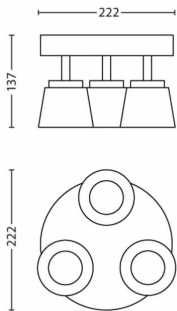

Richt uw huis in met licht

De witte Philips myLiving Dender metalen driedubbele opbouwspot heeft een lange elegante hals en ruime klokvorm. De vertrouwde vorm geeft elke kamer een vleugje klassieke stijl, terwijl de geavanceerde LED's warmwit licht produceren dat net zo helder en mooi is als halogeen licht.

Duurzame lichtoplossingen

- Energiezuinig
- LED-lamp van topkwaliteit
- Warmwit licht
- Philips biedt standaard een garantie van 5 jaar op deze geïntegreerde LED-binnenverlichting.

Speciale kenmerken

- Draaibare spot

Ontworpen voor uw huiskamer en slaapkamer

- Perfect voor ontspanning en een praatje
- Creëer een stijlvolle en uitnodigende sfeer