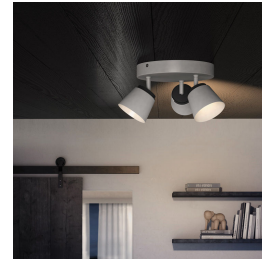

Perfect voor ontspanning en een praatje

De woonkamer is het hart van elk huis, een plek waar de bewoners samenkomen en gasten ontvangen. De verlichting voor deze leefruimte en slaapkamer moet flexibel zijn en gemakkelijk kunnen worden aangepast aan de verschillende momenten van de dag. Nauwkeurige plaatsing van verschillende lichtbronnen en spelen met lichtlagen helpt een ruimtelijk gevoel te scheppen en de kamer een warme en uitnodigende sfeer te geven.